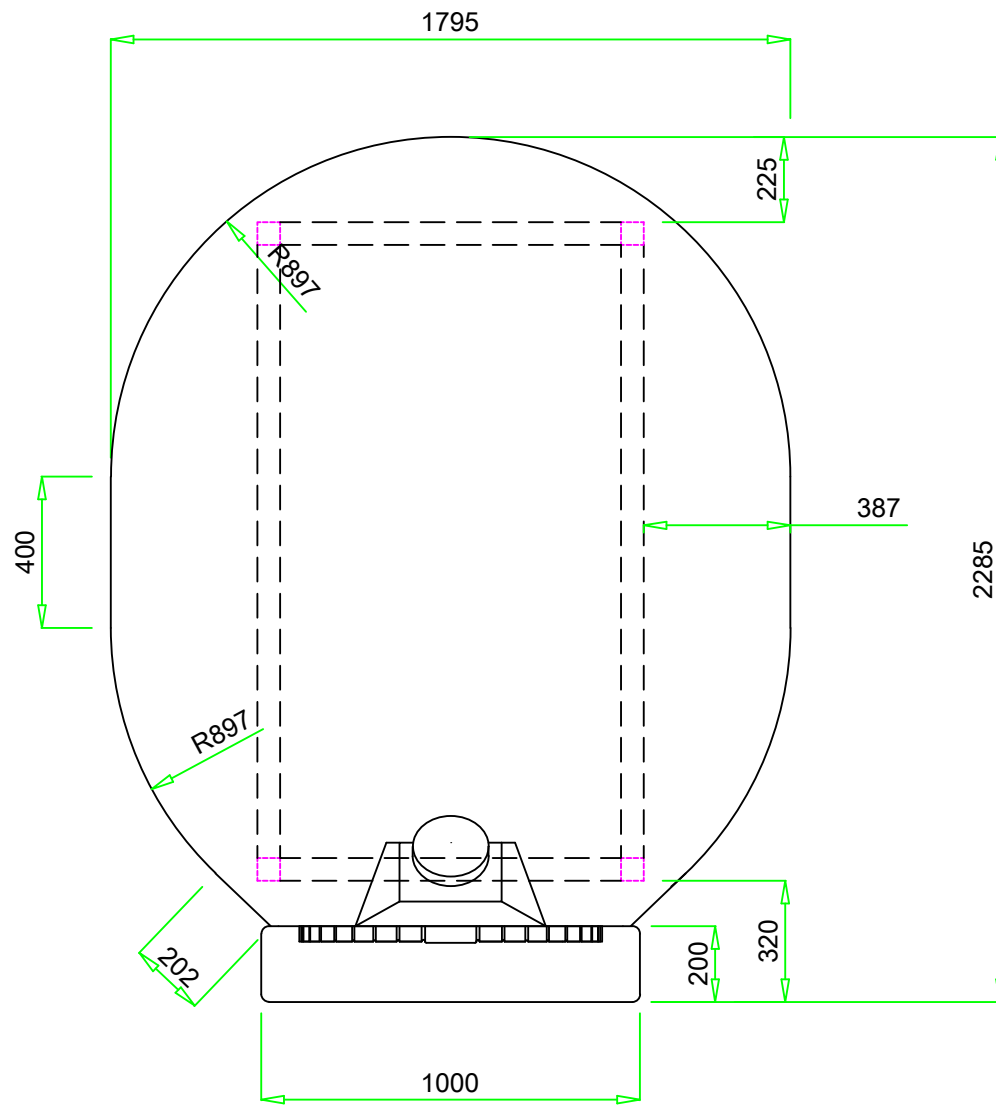

VALORIANI
UFFICIO TECNICO

DIS.

IGLOO -140 x 180

DENOMINAZIONE

FORNO MOD. 140 x 180 Igloo

Appartenenza

DATA

VESUVIO

04 - 2012

Uscita fumi Ø
mm. 200

Pot. termica
Kcal/h 26.000

Peso
kg. 1.950

NB: I pesi e le misure sono indicativi e possono subire variazioni senza alcun preavviso da parte della Refrattari Valoriani s.r.l.