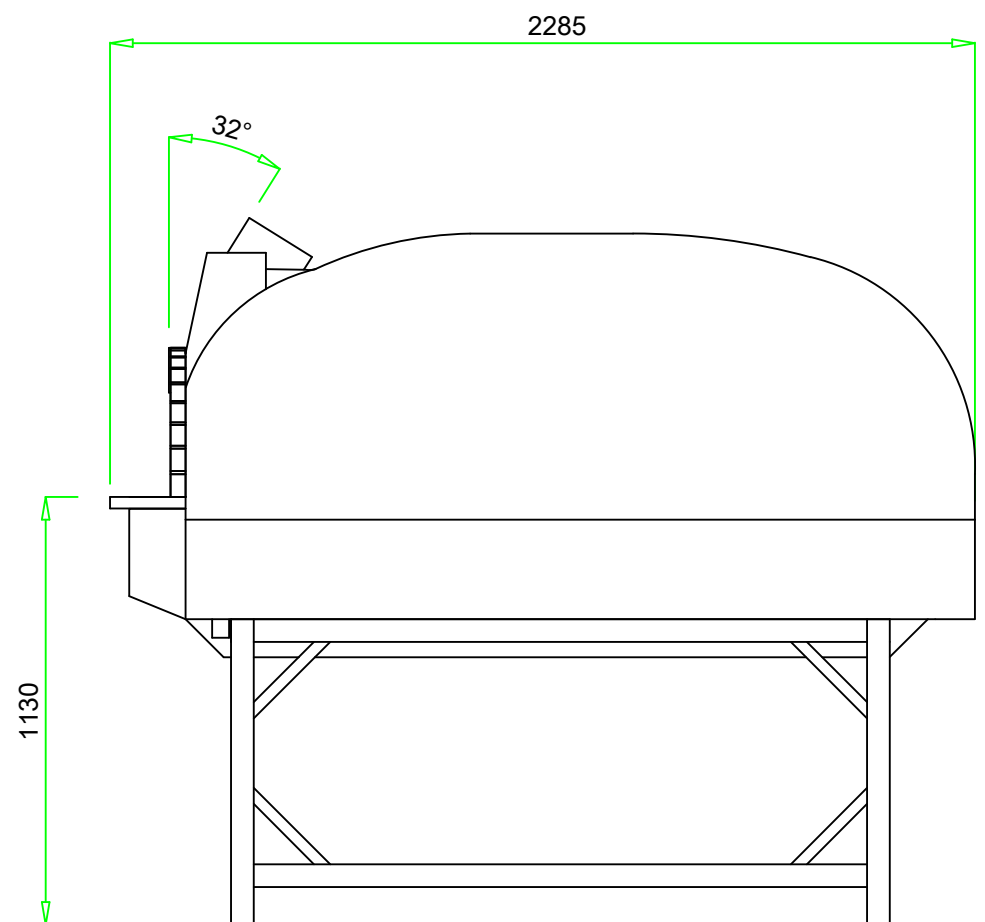

VALORIANI
UFFICIO TECNICO

DIS.

IGLOO -140 x 180

DENOMINAZIONE

FORNO MOD. 140 x 180 Igloo

Appartenenza

DATA

VESUVIO

04 - 2012

Uscita fumi Ø
mm. 200

Pot. termica
Kcal/h 26.000

Peso
kg. 1.950

NB: I pesi e le misure sono indicativi e possono subire variazioni senza alcun preavviso da parte della Refrattari Valoriani s.r.l.