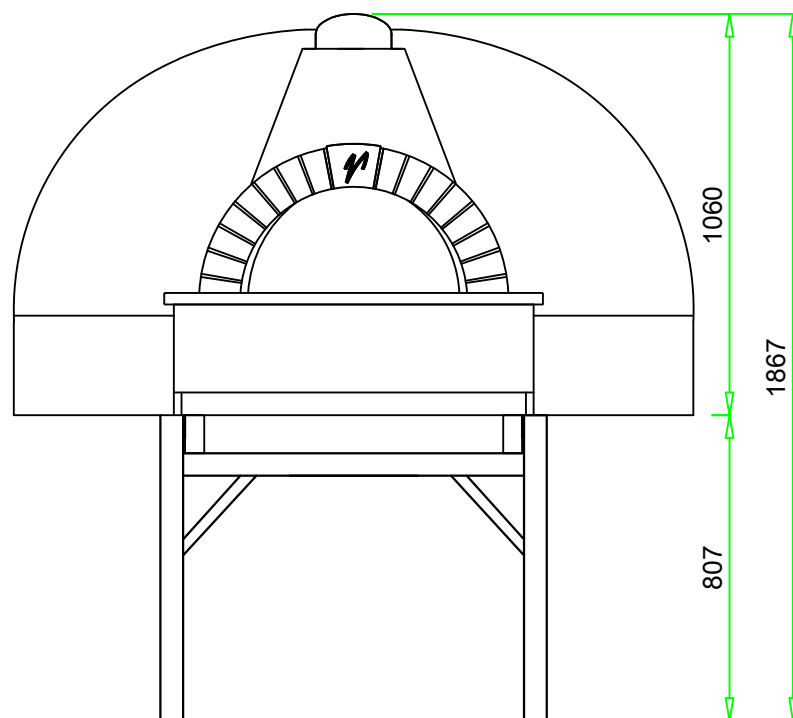

VALORIANI
UFFICIO TECNICO

DIS.

IGLOO -140 x 180

DENOMINAZIONE

FORNO MOD. 140 x 180 Igloo

Appartenenza

DATA

VESUVIO

04 - 2012

Uscita fumi Ø
mm. 200

Pot. termica
Kcal/h 26.000

Peso
kg. 1.950

NB: I pesi e le misure sono indicativi e possono subire variazioni senza alcun preavviso da parte della Refrattari Valoriani s.r.l.